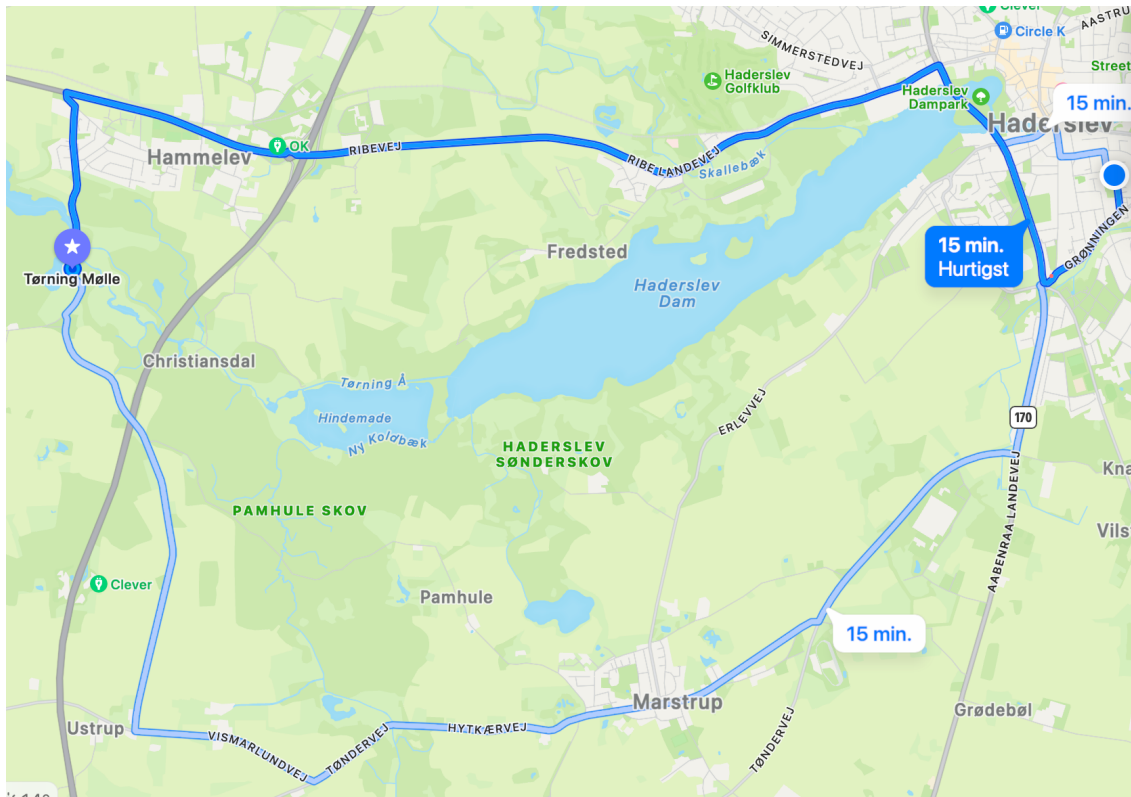

AFGANGSELEVERNE ANKOMST - SELVE GALLA KØRSLEN

Kørsel er via Ribelandevej, gennem Hammelev.

FORÆLDRE OG TILSKUER ANKOMST

Kørsel er gennem Aabenraa landevej, gennem Marstrup.